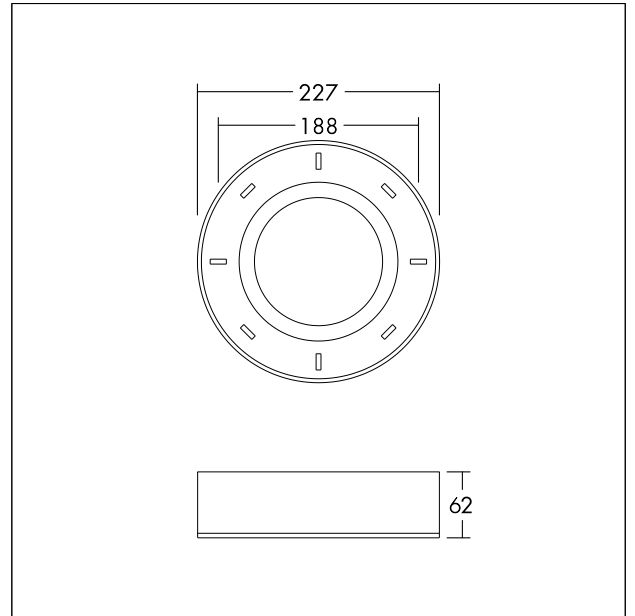

TE_ZOEVARIO_M_SURF_210.wmf